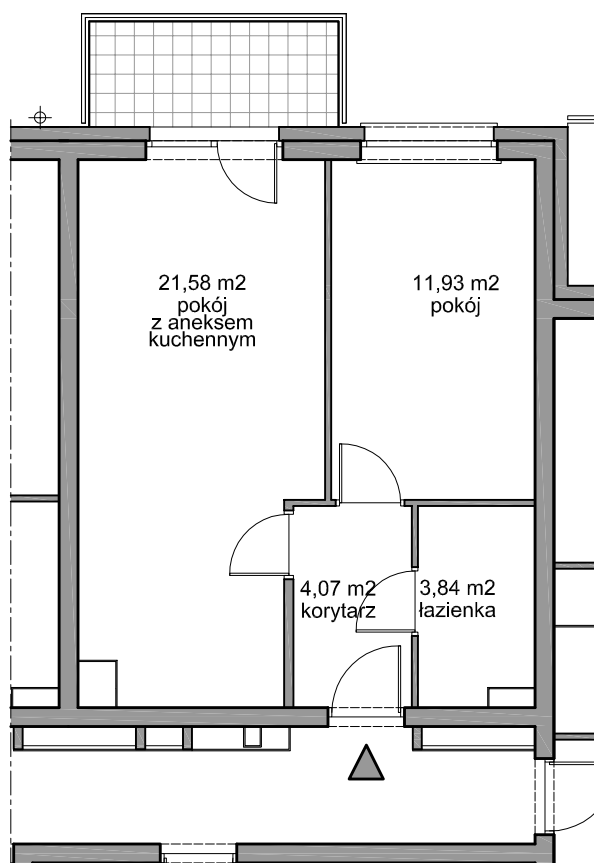

Spółdzielnia Mieszkaniowa
„Chełm”

OSIEDLE PRZY CIENISTEJ

Gdańsk Chełm

przedsięwzięcie B III / I - zadanie I

powierzchnia użytkowa

41,42 m²

BUDYNEK NR 2
MIESZKANIE NR 32
1 PIĘTRO

powierzchnia balkonu 4,62 m²